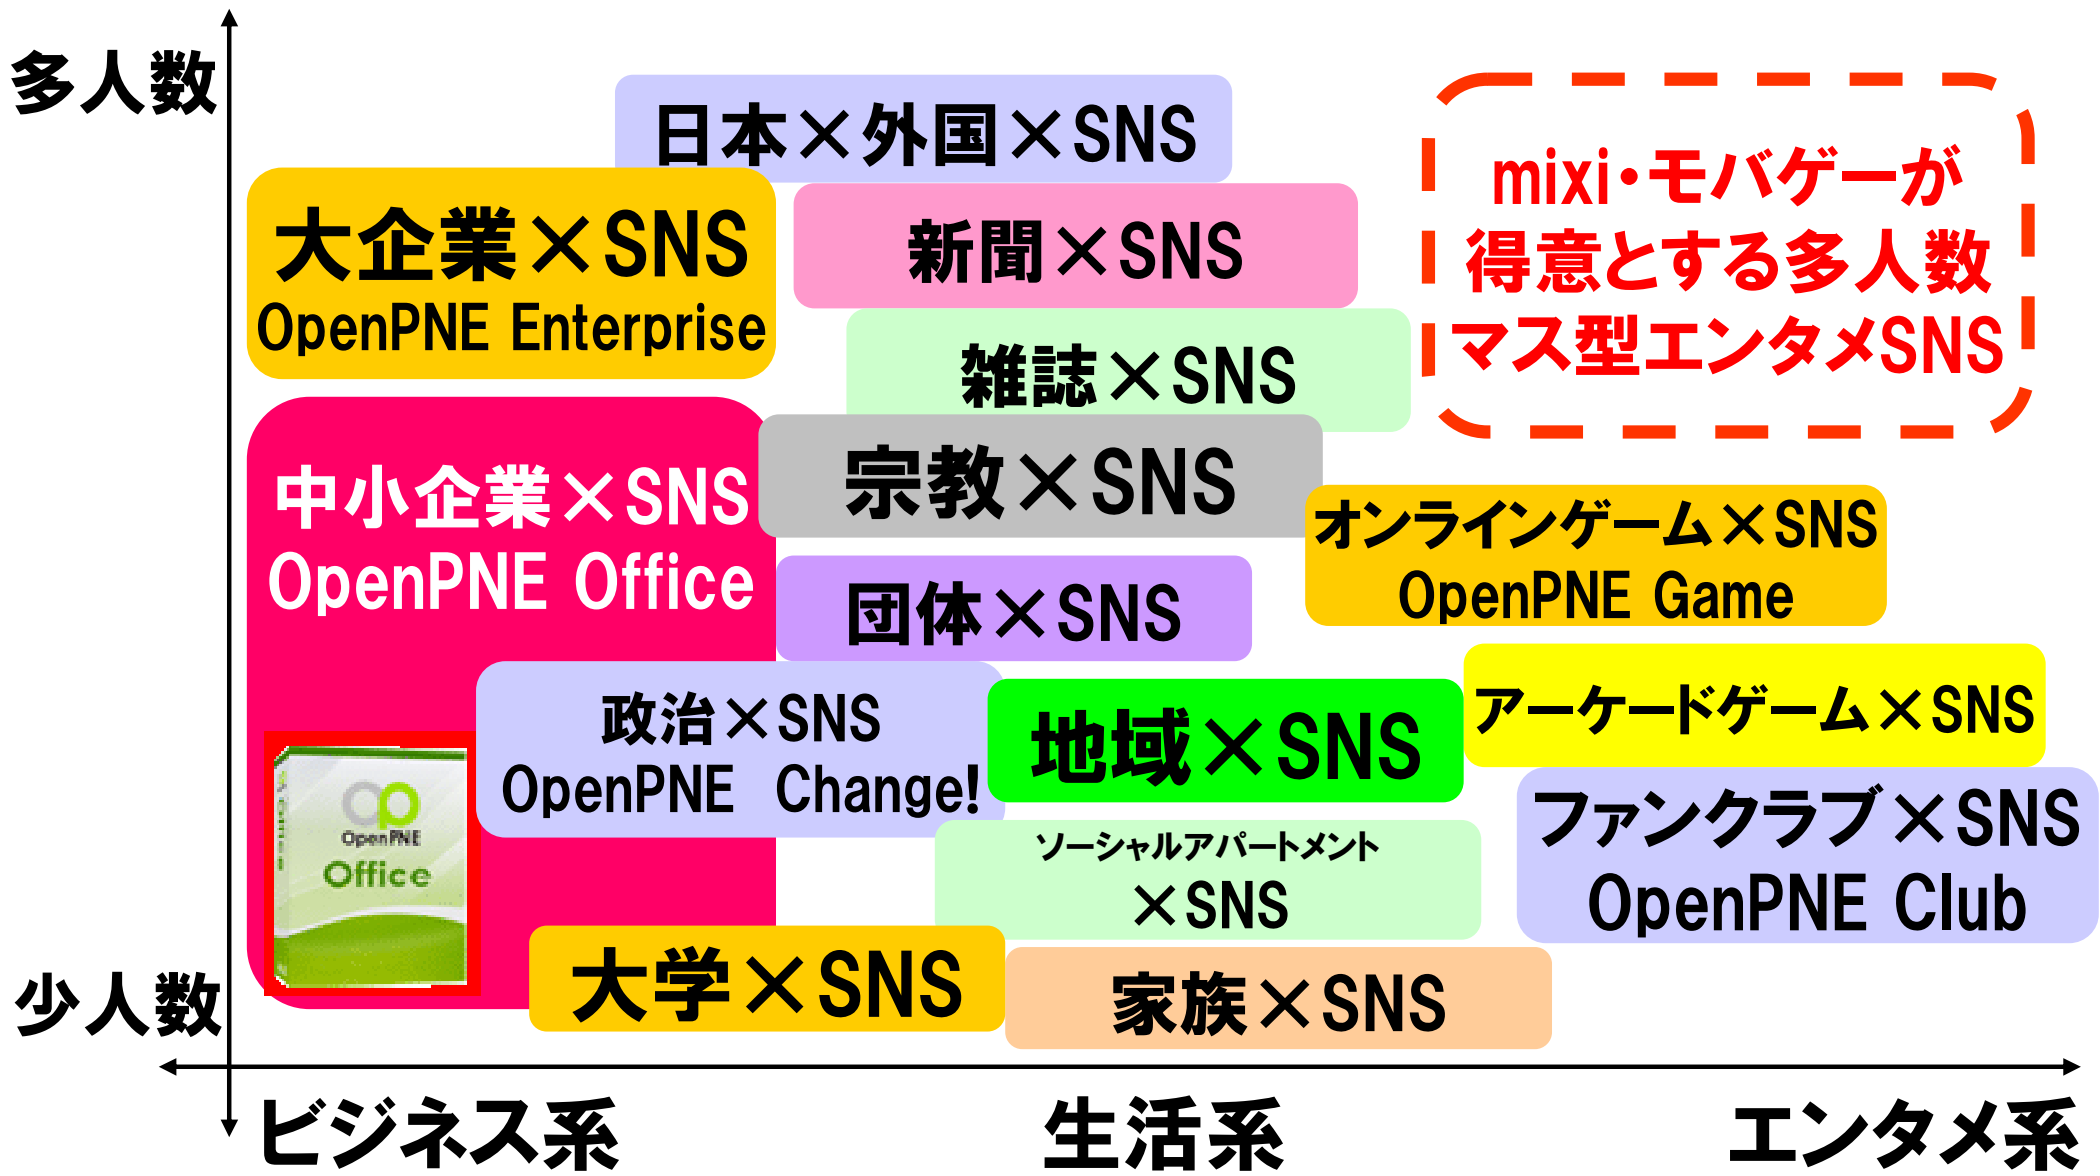

提供するのは人と人のつながり
TEJIMAYA Concept

現在、世界中に広まっているソーシャル・ネットワーキング・サービス(SNS)は、人と人とがつながるコミュニティをWeb上に実現するものです。ユーザは互いに友人を招待しあい、楽しみながら交流関係を広げていきます。活発なコミュニケーションの場であるSNSのコミュニティを、あなたの会社の顧客マーケティングに活用してみませんか？

顧客が集まるコミュニティをつくり、顧客との親密なコミュニケーション関係を築く。その関係を通じて、顧客に対する様々なアプローチが可能になるでしょう。SNSによるあなたの会社とお客様との関係構築を、手嶋屋がお手伝いします。

◆ 代表取締役 **手嶋 守**

手嶋屋は人間性追求をテーマにした企業です。意外に思われるかもしれませんが、私どもがソーシャル・ネットワーキング・サービス(SNS)に注目しているのには、この人間性に対する思いというものが根拠にあります。SNSを上手に運営して、より人間性溢れる仕事を創造すると私たちは考えています。また手嶋屋が、自社のリソースをできるだけ公開しようとしているのも、より優秀な人材たちとつながりたいからです。

手嶋屋は創意工夫と技術を使って、この思いを実現するために活動しています。

- OpenPNE 詳細
- OpenPNE ASP
- PR
- イベント

手嶋屋ASP 30万ID突破!

ソフトウェアによって 組織コミュニケーション上の 問題を解決する企業

- ・本社 東京都板橋区舟渡2-11-23
- ・営業所 東京都新宿区新宿1-6-8
新宿鈴木ビルA館7F
- ・事業内容
 - ・オープンソースSNSエンジン「OpenPNE」を利用したSNSの企画・開発・運用含むASP総合サービスの提供
- ・主要取引先
 - ネットエンタテインメント株式会社
 - 株式会社ACCESS
 - 日本電気株式会社
 - 株式会社メディヴァ
- ・関連書籍
 - 『「OpenPNE」で実現する「アプリ」「プログラム」「Web」の「一Panel & Canvas」コンポーネント』(秀和システム出版)
 - 『「OpenPNE」によるSNSサイトの構築「オープンソース徹底活用」』(秀和システム)

世界中のあらゆる組織の SNSをつくるプロジェクト

OpenPNE利用分布

3万組織、300万IDが利用中

OpenPNE Office
DEMO(手嶋屋編)

OpenPNE3
DEMO

OpenPNE3

特徴

- 国際化
- OpenSocial/プラグイン化
- カスタマイズ性の強化
- API