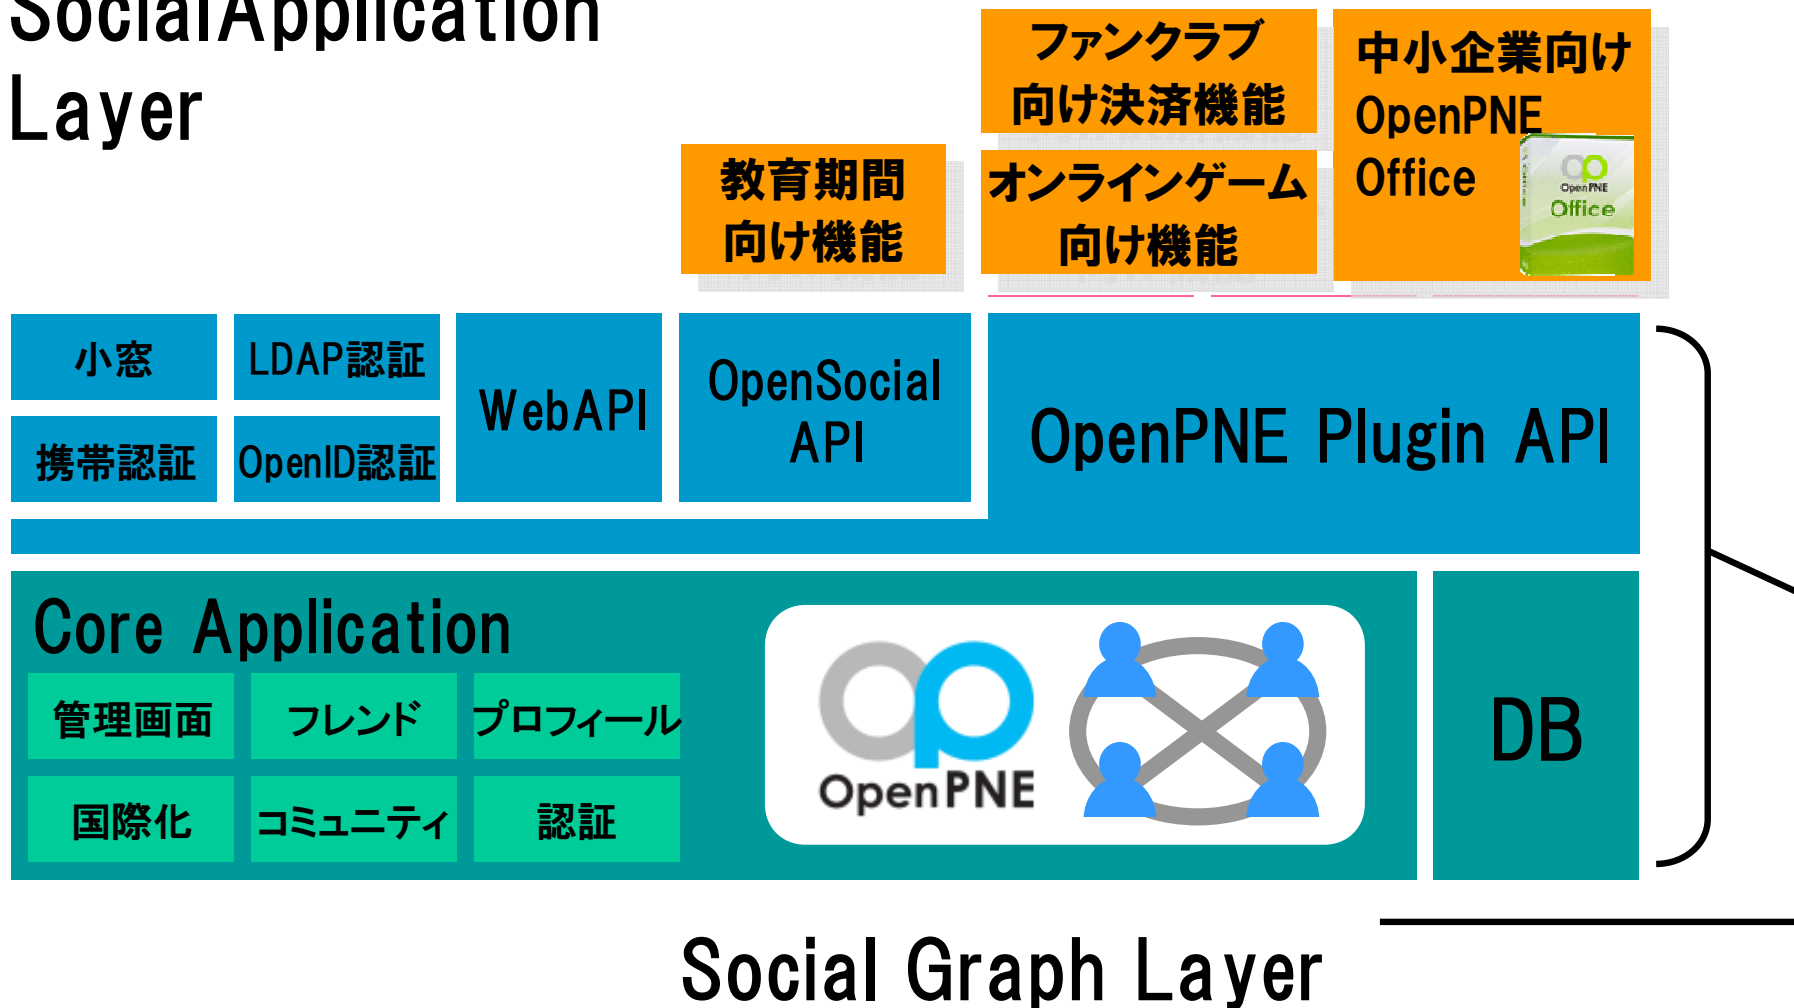

手嶋屋は創意工夫と技術を使って、この思いを実現するために活動しています。

- OpenPNE 詳細
- OpenPNE ASP
- PR
- イベント

手嶋屋ASP 30万ID突破!

ソフトウェアによって 組織コミュニケーション上の 問題を解決する企業

- ・本社 東京都板橋区舟渡2-11-23
- ・営業所 東京都新宿区新宿1-6-8
新宿鈴木ビルA館7F
- ・事業内容
 - ・オープンソースSNSエンジン「OpenPNE」を利用したSNSの企画・開発・運用含むASP総合サービスの提供
- ・主要取引先
 - ネットエンタテインメント株式会社
 - 株式会社ACCESS
 - 日本電気株式会社
 - 株式会社メディヴァ
- ・関連書籍
 - 『「OpenPNE」で実現する「アプリ」「プログラム」「Web」の「一Panel & Canvas」コンポーネント』(秀和システム出版)
 - 『「OpenPNE」によるSNSサイトの構築「オープンソース徹底活用」』(秀和システム)

世界中のあらゆる組織の SNSをつくるプロジェクト

OpenPNE利用分布

3万組織、300万IDが利用中

OpenPNE Office
DEMO(手嶋屋編)

OpenPNE3
DEMO

OpenPNE3

特徴

- 国際化
- OpenSocial/プラグイン化
- カスタマイズ性の強化
- API

Social Application Layer

使えない電子メール: 少ない容量、迷惑メールまみれ、検索・分類ができない！
使えないグループウェア: 使わない機能が満載、肝心の情報共有機能は不十分！

企業コミュニケーションを革新する

OpenPNE Office

経営者: コスト削減、スタッフ生産性向上

管理不要のメールサーバ、的確な機能を備えた**グループウェア**。情報共有のためのSNSのすべてが統合アカウントで管理可能に。**圧倒的な低コスト**で、法人に必要な情報ツールのすべてが利用できます。また日本のSNS全体の利用者数は2,000万人以上。ほとんどのスタッフが使い慣れたユーザーインターフェースであり、**学習コスト**がかかりません。

OpenPNE Officeは 会社運営をSNS上で行うソフトウェア

- 電子メール革新: 迷惑メールを完全にブロック
 - グループウェア革新: 迷子メールを完全にブロック
 - コスト革新: 月間コスト1人約275円(20名利用時)
- ※詳細はブースで

Social Networking Service(SNS)

Social: 社会的な
Networking: つながり
Service: WEBサービス