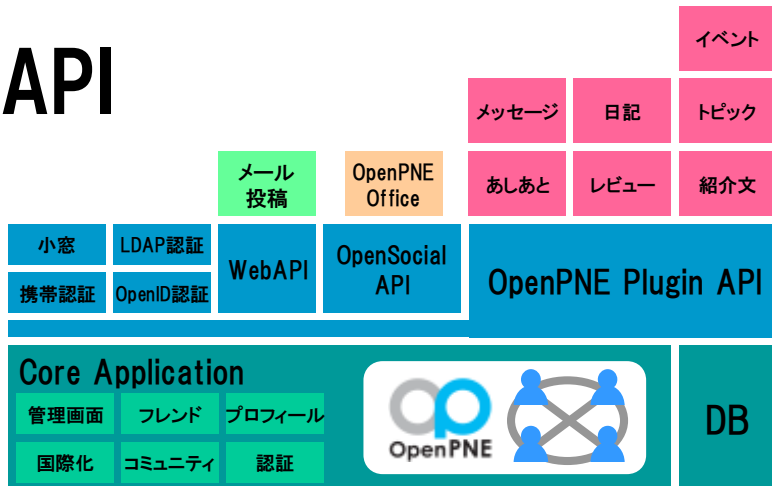

手嶋屋は創意工夫と技術を使って、この思いを実現するために活動しています。

- OpenPNE 詳細
- OpenPNE ASP
- PR
- イベント

手嶋屋ASP 30万ID突破!

ソフトウェアによって 組織コミュニケーション上の 問題を解決する企業

- ・本社 東京都板橋区舟渡2-11-23
- ・営業所 東京都新宿区新宿1-6-8
新宿鈴木ビルA館7F
- ・事業内容
 - ・オープンソースSNSエンジン「OpenPNE」を利用したSNSの企画・開発・運用含むASP総合サービスの提供
- ・主要取引先
 - ネットエンタテインメント株式会社
 - 株式会社ACCESS
 - 日本電気株式会社
 - 株式会社メディヴァ
- ・関連書籍
 - 『「OpenPNE」で実現する「アプリ」「プログラム」「Web」の「一Panel & Canvas」コンポーネント』(秀和システム出版)
 - 『「OpenPNE」によるSNSサイトの構築「オープンソース徹底活用」』(秀和システム)

世界中のあらゆる組織の SNSをつくるプロジェクト

OpenPNE利用分布

3万組織、300万IDが利用中

OpenPNE Office
DEMO(手嶋屋編)

OpenPNE3
DEMO

OpenPNE3

特徴

- 国際化
- OpenSocial/プラグイン化
- カスタマイズ性の強化
- API

Social Application Layer

使えない電子メール: 少ない容量、迷惑メールまみれ、検索・分類ができない！
使えないグループウェア: 使わない機能が満載、肝心の情報共有機能は不十分！

企業コミュニケーションを革新する

OpenPNE Office

経営者: コスト削減、スタッフ生産性向上

管理不要のメールサーバ、的確な機能を備えた**グループウェア**。情報共有のためのSNSのすべてが統合アカウントで管理可能に。**圧倒的な低コスト**で、法人に必要な情報ツールのすべてが利用できます。また日本のSNS全体の利用者数は2,000万人以上。ほとんどのスタッフが使い慣れたユーザーインターフェースであり、**学習コスト**がかかりません。

OpenPNE Officeは 会社運営をSNS上で行うソフトウェア

- 電子メール革新: 迷惑メールを完全にブロック
 - グループウェア革新: 迷子メールを完全にブロック
 - コスト革新: 月間コスト1人約275円(20名利用時)
- ※詳細はブースで

Social Networking Service(SNS)

Social: 社会的な
Networking: つながり
Service: WEBサービス